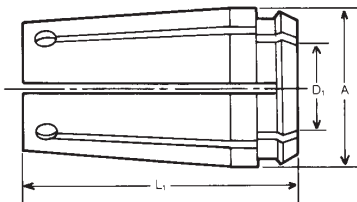

TG Coolant Sealed Collets

Max Pressure 600 PSI

75TG INCH COLLETS

L_1 = Total Length: 1.811"
A = Max. Dia: 1.063"

100TG METRIC COLLETS

L_1 = Total Length: 2.375"
A = Max. Dia: 1.379"

75TG & 100TG INCH COLLETS

D ₁ Size (in)	TG 75 Order No.	TG 100 Order No.
1/8	075-008-CS	-
9/64	075-009-CS	-
5/32	075-010-CS	100-010-CS
11/64	075-011-CS	100-011-CS
3/16	075-012-CS	100-012-CS
13/64	075-013-CS	100-013-CS
7/32	075-014-CS	100-014-CS
15/64	075-015-CS	100-015-CS
1/4	075-016-CS	100-016-CS
17/64	075-017-CS	100-017-CS
9/32	075-018-CS	100-018-CS
19/64	075-019-CS	100-019-CS
5/16	075-020-CS	100-020-CS
21/64	075-021-CS	100-021-CS
11/32	075-022-CS	100-022-CS
23/64	075-023-CS	100-023-CS
3/8	075-024-CS	100-024-CS
25/64	075-025-CS	100-025-CS
13/32	075-026-CS	100-026-CS
27/64	075-027-CS	100-027-CS
7/16	075-028-CS	100-028-CS
29/64	075-029-CS	100-029-CS
15/32	075-030-CS	100-030-CS
31/64	075-031-CS	100-031-CS
1/2	075-032-CS	100-032-CS
33/64	075-033-CS	100-033-CS
17/32	075-034-CS	100-034-CS
35/64	075-035-CS	100-035-CS
9/16	075-036-CS	100-036-CS
37/64	075-037-CS	100-037-CS
19/32	075-038-CS	100-038-CS
39/64	075-039-CS	100-039-CS
5/8	075-040-CS	100-040-CS
41/64	075-041-CS	100-041-CS
21/32	075-042-CS	100-042-CS
43/64	075-043-CS	100-043-CS
11/16	075-044-CS	100-044-CS
45/64	075-045-CS	100-045-CS
23/32	075-046-CS	100-046-CS
47/64	075-047-CS	100-047-CS
3/4	075-048-CS	100-048-CS
49/64	-	100-049-CS
25/32	-	100-050-CS
51/64	-	100-051-CS
13/16	-	100-052-CS
53/64	-	100-053-CS
27/32	-	100-054-CS
55/64	-	100-055-CS
7/8	-	100-056-CS
57/64	-	100-057-CS
29/32	-	100-058-CS
59/64	-	100-059-CS
15/16	-	100-060-CS
61/64	-	100-061-CS
31/32	-	100-062-CS
63/64	-	100-063-CS
1	-	100-064-CS